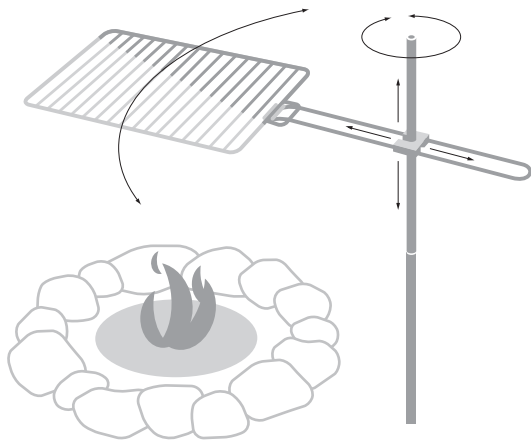

Optimale Verstell-Möglichkeiten des Brändi Grill garantieren überall und jederzeit die beste Grillposition.

Optimal adjustment possibilities of the Brändi Grill guarantee the best barbecue position anytime, anywhere.

Les possibilités optimales de réglage du Brändi Grill garantissent une position idéale de la grille peu importe l'endroit et le moment.

Le possibilità di regolazione ottimali del Brändi Grill, garantiscono sempre e ovunque la perfetta posizione per grigliare.